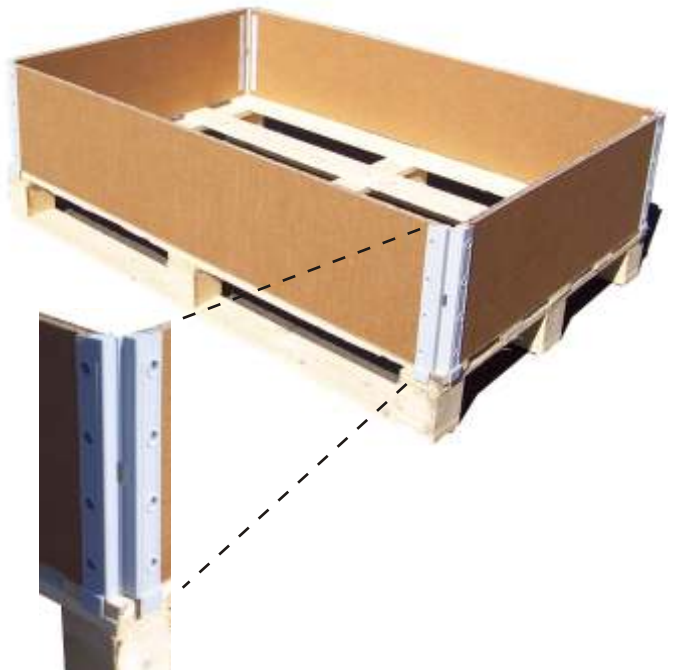

Ekopallkrageni kokkupandavate kaubaaluste kraede küljed on valmistatud 15 mm paksusest spetsiaalsest papist, mis on täiesti looduslik ja ümbertöödeldav toode.

Ekopallkrageni kaubaaluse kraede nurgad on vormitud polüpropüleen-plastikust ühes tükis.

Ainulaadne plastikust nurkade ja papi kombinatsioon kujutab endast uut patenteeritud leiutist ning kõik tarnijad, kes praegu kasutavad pappkarpe ja muid pakendeid, saavad Ekopallkragenit kasutades keskkonnaga seotud kulusid kokku hoida.

Ekopallkrageni kaubaaluse kraesid saab kasutada mitu korda, mis loomulikult veelgi suurendab keskkonnaga seotud kulude kokkuhoidu.

ekopallkragen ON VÄIKESE KAALUGA

Ekopallkrageni kaubaaluste kraed kaaluvad vähem kui 2,5 kg, s.t. umbes 5 kg vähem kui tavalised puidust kaubaaluste kraed. See toob kaasa märkimisväärselt väiksemad transpordikulud ning seda eelkõige õhuveo puhul. Tänu väikesele kaalule on ka töötajatel vähem vaeva. Puidust kaubaaluse krae kasutamise korral esineb töötajatel tihti venitusi, mida Ekopallkrageni puhul ei juhtu.

Tänapäeval on see väga oluline, sest üha sagedamini müüakse kaubaalustel kaup otse poodidesse.

Ekopallkragen ON 25% VÕRRA SUUREM

Standardsuurusteks on 800 x 1200 mm (täiskaubaalus) ja 600 x 800 mm (poolik kaubaalus), mõlemal juhul on kaubaaluse kraede kõrgus 250 mm. Ekopallkrageni kaubaaluse kraede suurust on võimalik vastavalt erivajadustele muuta ja seda isegi väiksemate partiide puhul.